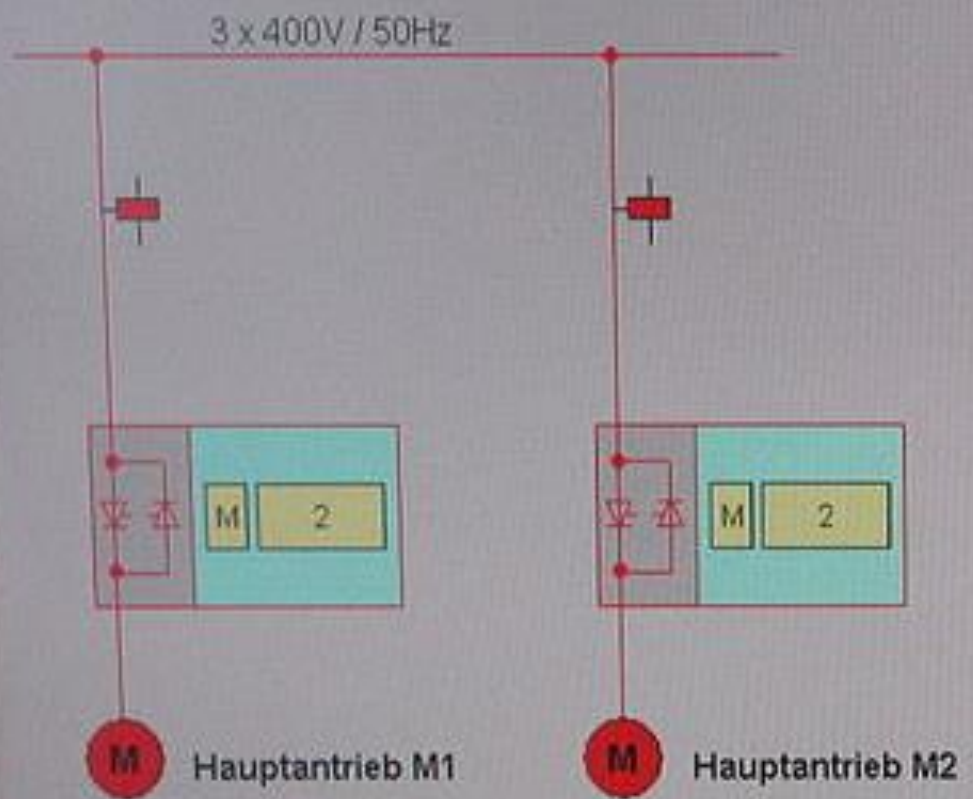

Antriebsstation..... **NORMAL**

Wagen 1..... **NORMAL**

Wagen 2..... **NORMAL**

Gegenstation..... **NORMAL**

Überbrückung
NEIN

Prüfung
gesperrt

Fahrtrichtung
WAGEN 2 ab

Ankerstrom..... +107 A
Ankerspannung.... -384 V
Erregerstrom..... 8,7 A
Temperatur..... 42 °C

Ankerstrom..... +107 A
Ankerspannung.... -384 V
Erregerstrom..... 8,7 A
Temperatur..... 49 °C

Geschwindigkeit

SOLLWERT

v [m/s]

ISTWERT

v [m/s]

7.0 m/sec