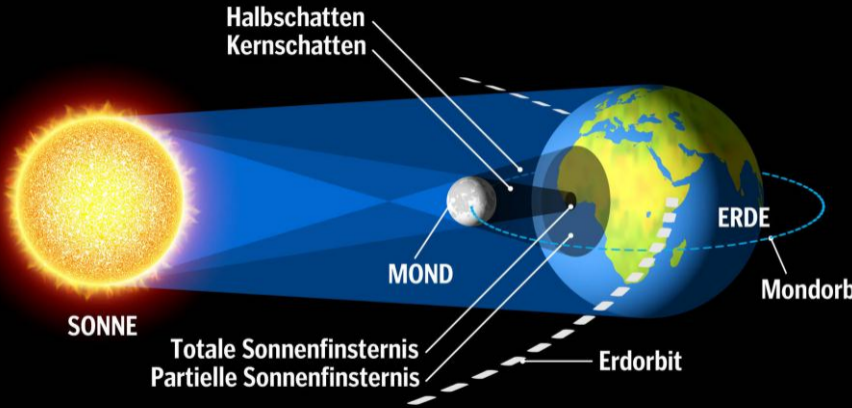

I
my church

Gottes geniale Idee neu entdecken

Eine starke Ausstrahlung

Matthäusevangelium 5,14-16:

Ihr seid das Licht der Welt.

Eine Stadt, die auf einem Berg liegt, kann nicht verborgen bleiben.

Auch zündet niemand eine Lampe an und stellt sie dann unter ein Gefäß. Im Gegenteil: Man stellt sie auf den Lampenständer, damit sie allen im Haus Licht gibt.

So soll auch euer Licht vor den Menschen leuchten: Sie sollen eure guten Werke sehen und euren Vater im Himmel preisen.

Eine starke Ausstrahlung

Johannesevangelium 8,12:

Ein anderes Mal, als Jesus zu den Leuten sprach, sagte er:
»Ich bin das Licht der Welt.

Wer mir nachfolgt, wird nicht mehr in der Finsternis umherirren,
sondern wird das Licht des Lebens haben.»

Eine starke Ausstrahlung

Matthäusevangelium 5,14-16:

Ihr seid das Licht der Welt.

Eine Stadt, die auf einem Berg liegt, kann nicht verborgen bleiben.